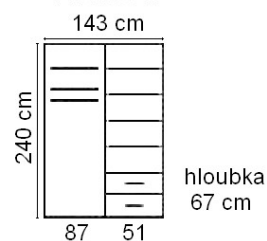

KAROL

- plastové hrany
- vysoce kvalitní pojezdy
- jednobarevné provedení nebo barevné kombinace
- prodloužená záruka na 36 měsíců

Šatní skříně ze systému VEGAS

- plastové hrany
- korpus o síle 48 mm
- vysoce kvalitní pojezdy
- jednobarevné provedení nebo barevné kombinace

- prodloužená záruka na 36 měsíců