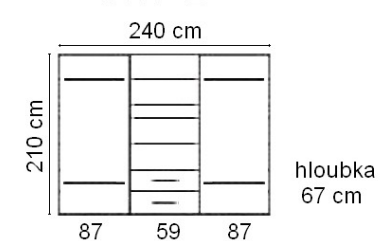

PAVEL

- plastové hrany
- vysoce kvalitní pojezdy
- jednobarevné provedení nebo barevné kombinace
- prodloužená záruka na 36 měsíců