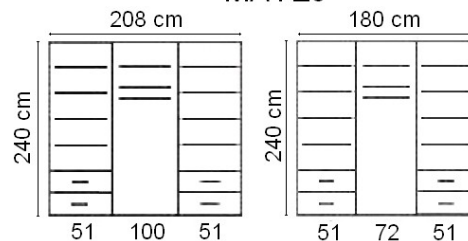

MATĚJ

- plastové hrany
- vysoce kvalitní pojezdy
- jednobarevné provedení nebo barevné kombinace
- prodloužená záruka na 36 měsíců

Šatní skříně ze systému VEGAS

- plastové hrany
- korpus o síle 48 mm
- vysoce kvalitní pojezdy
- jednobarevné provedení nebo barevné kombinace

- prodloužená záruka na 36 měsíců