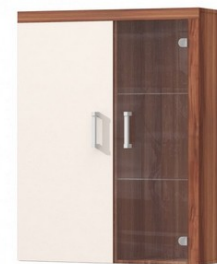

# System SAM

specialista na čalouněný nábytek  
[www.marconabytek.cz](http://www.marconabytek.cz)

**MARCO**  
NÁBYTEK

**SAM-1**  
90x55x203 cm

**SAM-2**  
90x35x203 cm

**SAM-3**  
90x35x114 cm

**SAM-4**  
90x35x111 cm

**SAM-5**  
164x45x80 cm

**SAM-6**  
110x24x41 cm

**SAM-7**  
110x22x30 cm

**SAM-8**  
200x45x39 cm

**SAM-9**  
110x61x48 cm

Barevné provedení:

korpus ŠVESTKA + předky CREM

korpus ŠVESTKA + předky GRAFIT